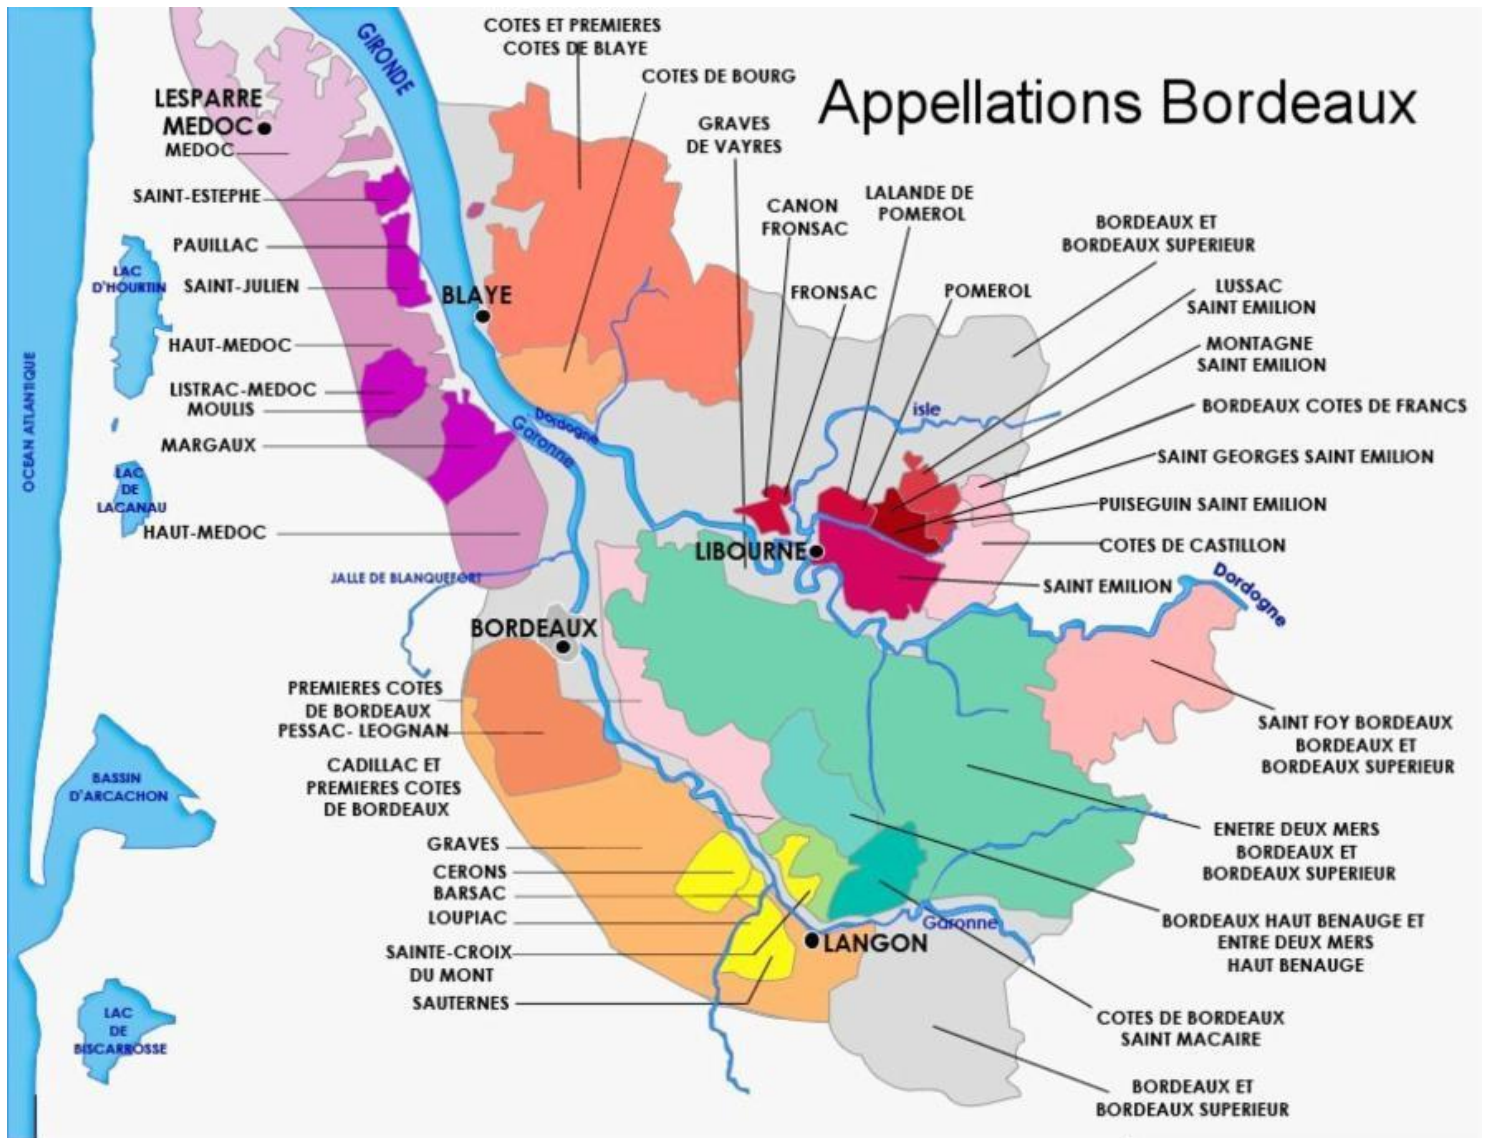

Genuss. Kultur. Tradition.

ROSE

Familie della Torre

Alle Preise verstehen sich in CHF und inkl. MwSt
Unsere Weinkarte kann Jahrgangsänderungen enthalten.